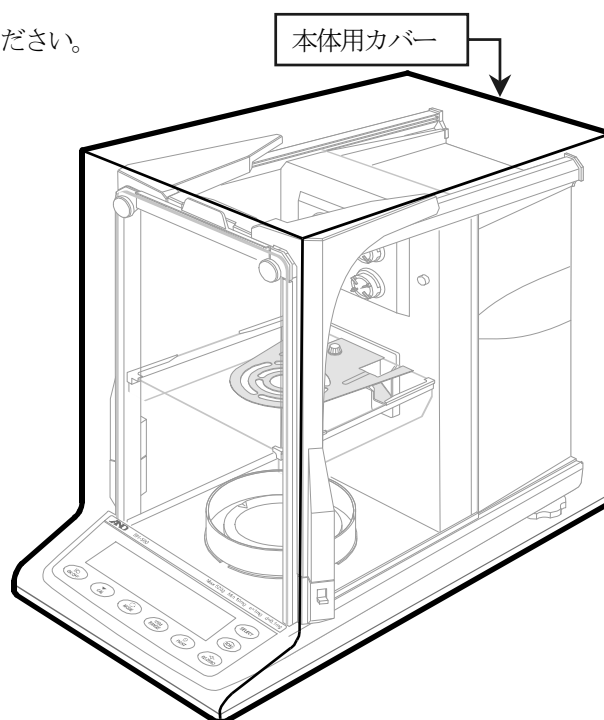

BMシリーズ用本体カバー

- カバーは保管時にホコリや汚れ防止としてご利用してください。
- カバーはACアダプタやその他のケーブルを接続した状態でご利用いただけます。
- カバーを取り外すときはカバーの端が機器に引っかからないようにしてください。
- 仕様
 - 材質： ナイロン
 - 色： ライトグレー

Dust Cover for BM series

- Use the cover to protect the instrument from dust and dirt during storage.
- It is possible to use the cover while the instrument is connected to the AC adapter and other cables.
- When removing the cover take care so as not to get its edge caught on the instrument.
- Specifications
 - Material : Nylon
 - Color : Light gray