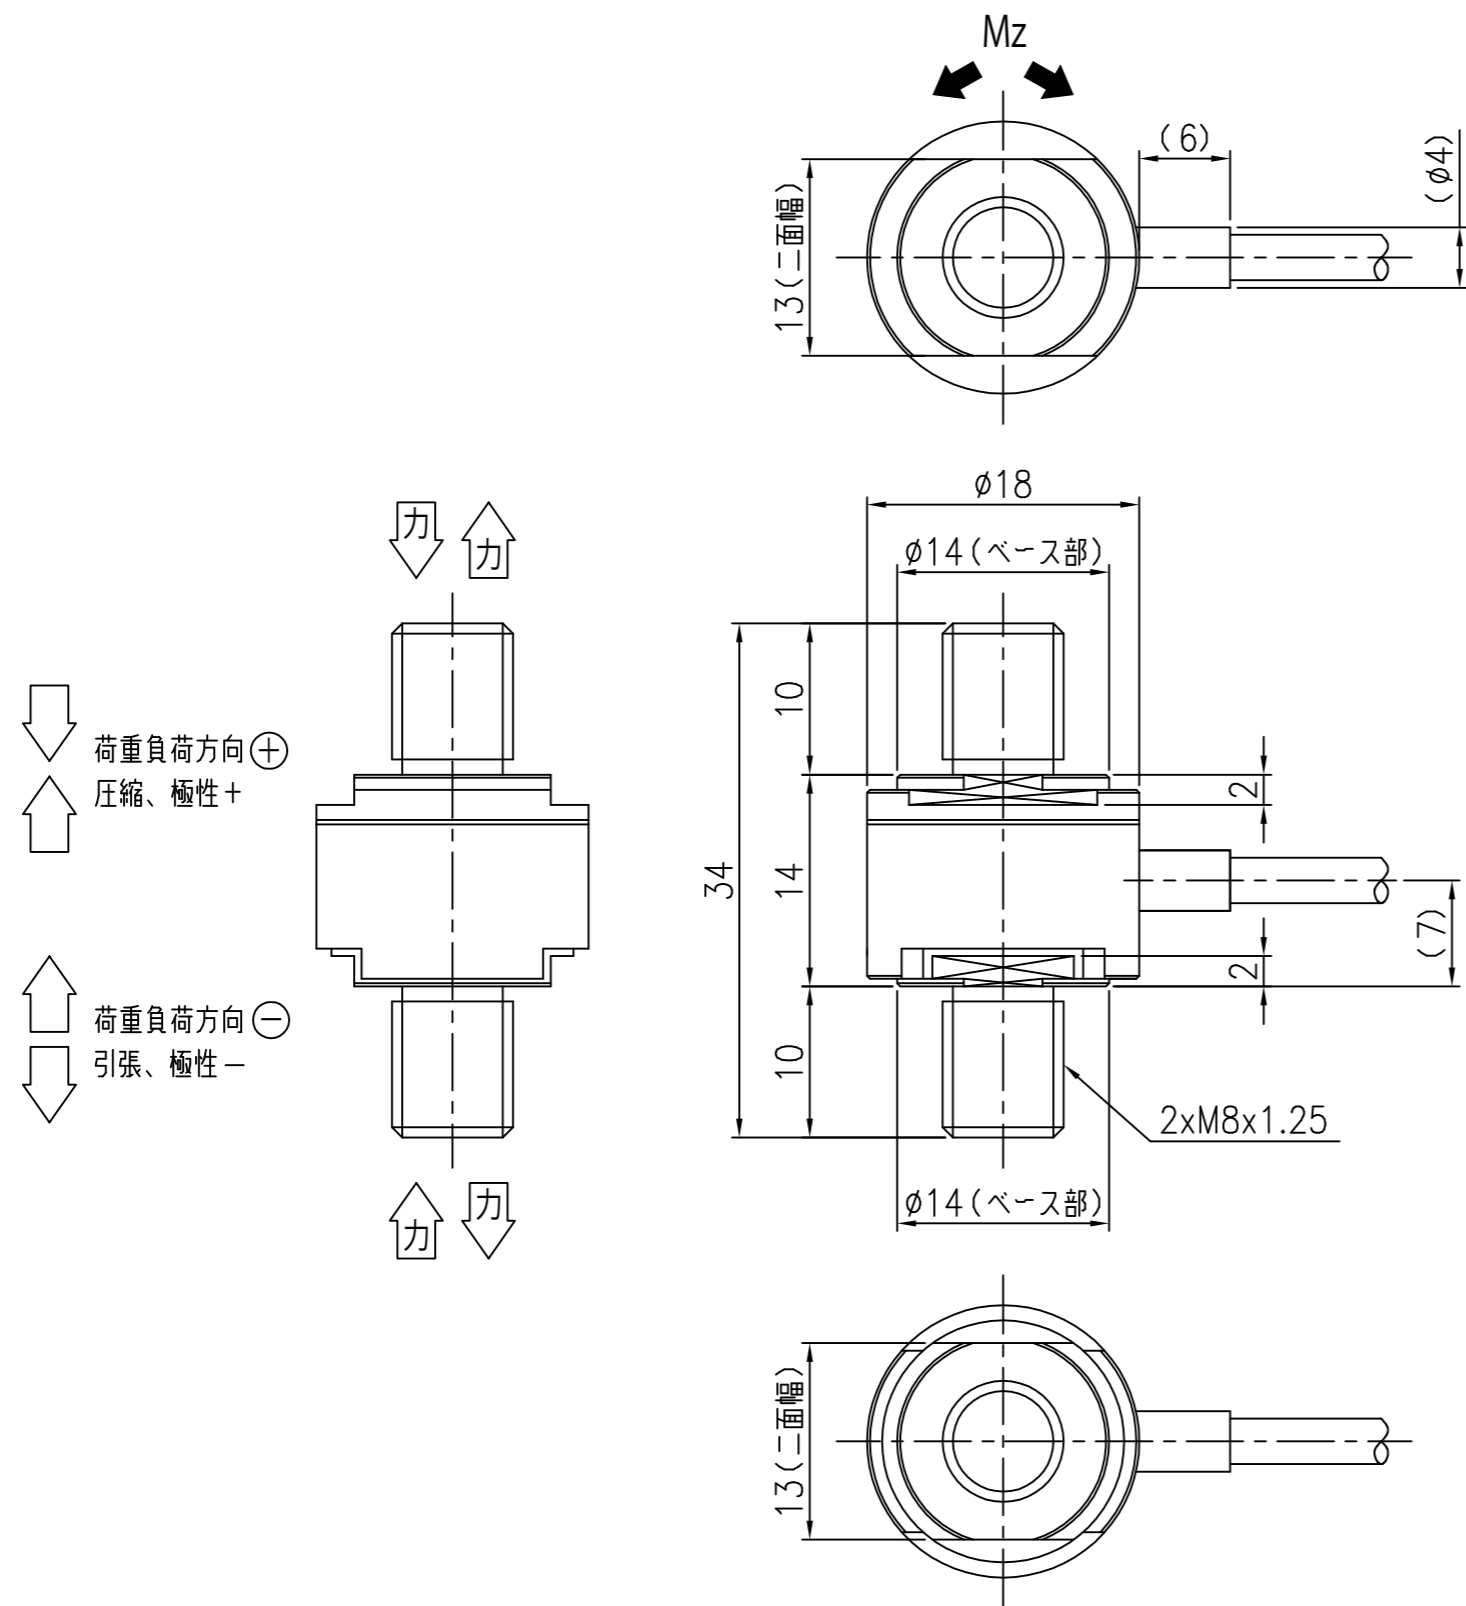

外形寸法

ケーブル色
 赤：電源+
 白：電源-
 緑：出力+
 黒：出力-
 黄：シールド（ロードセル本体に接続）

小型軽量両端おねじ型引張圧縮両用ロードセル LCT31シリーズ