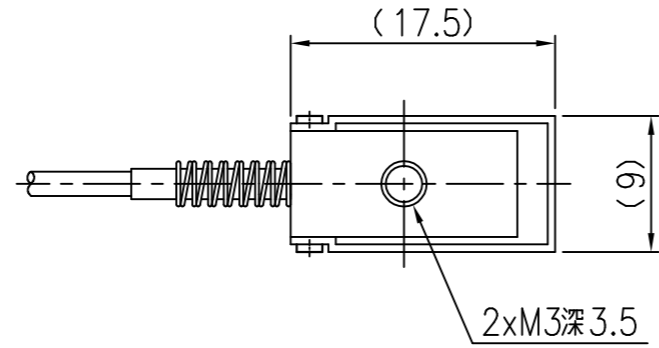

外形寸法

ケーブル色
赤：電源+
白：電源-
緑：出力+
青：出力-
黄：シールド（ロードセル本体に接続）

小型S字タイプ引張圧縮両用ロードセル LCS30シリーズ