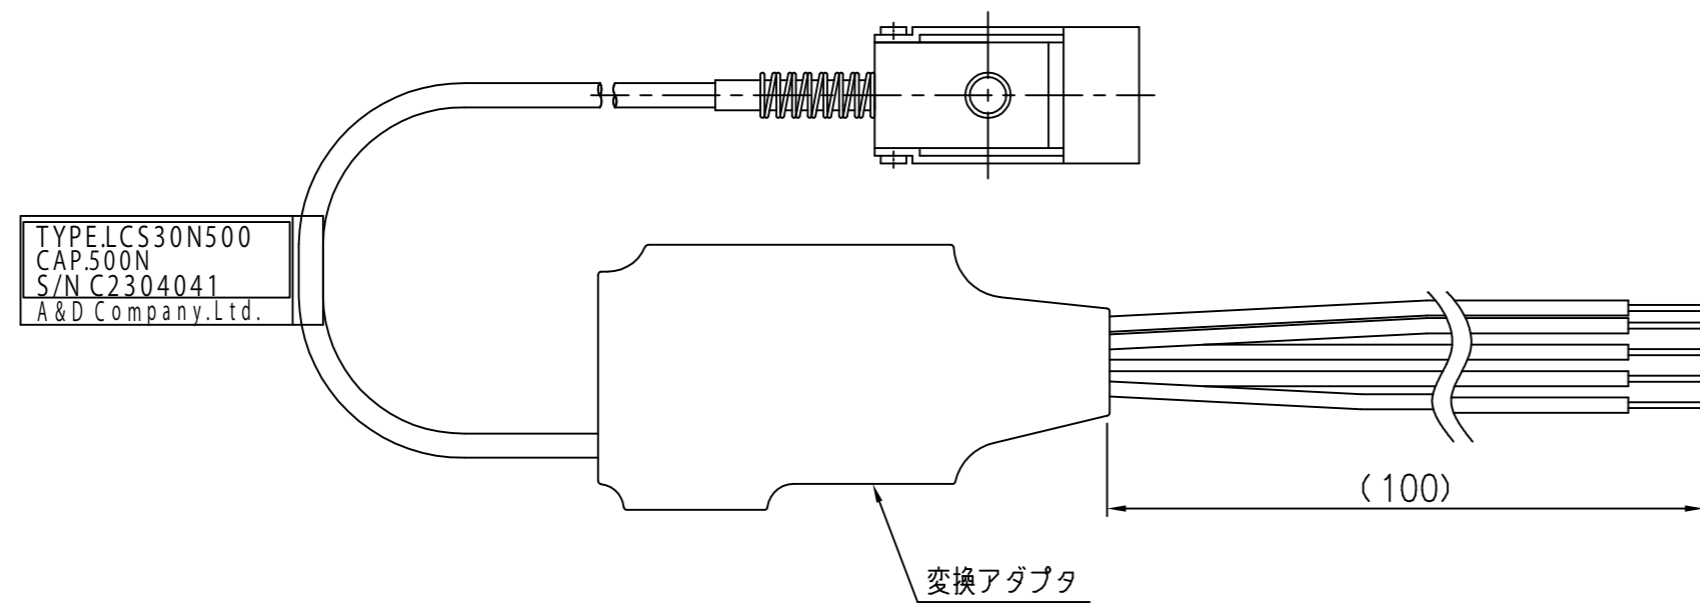

外形寸法

ケーブル色
赤：電源+
白：電源-
緑：出力+
青：出力-
黄：シールド（ロードセル本体に接続）

小型S字タイプ引張圧縮両用ロードセル LCS30シリーズ