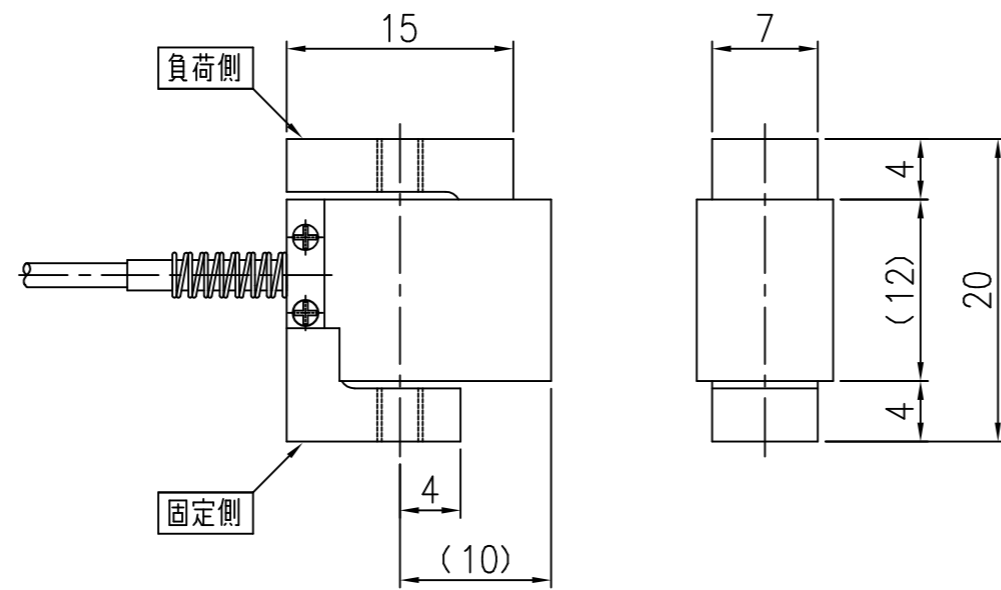

外形寸法

ケーブル色
赤：電源+
白：電源-
緑：出力+
青：出力-
黄：シールド（ロードセル本体に接続）

小型S字タイプ引張圧縮両用ロードセル LCS30シリーズ