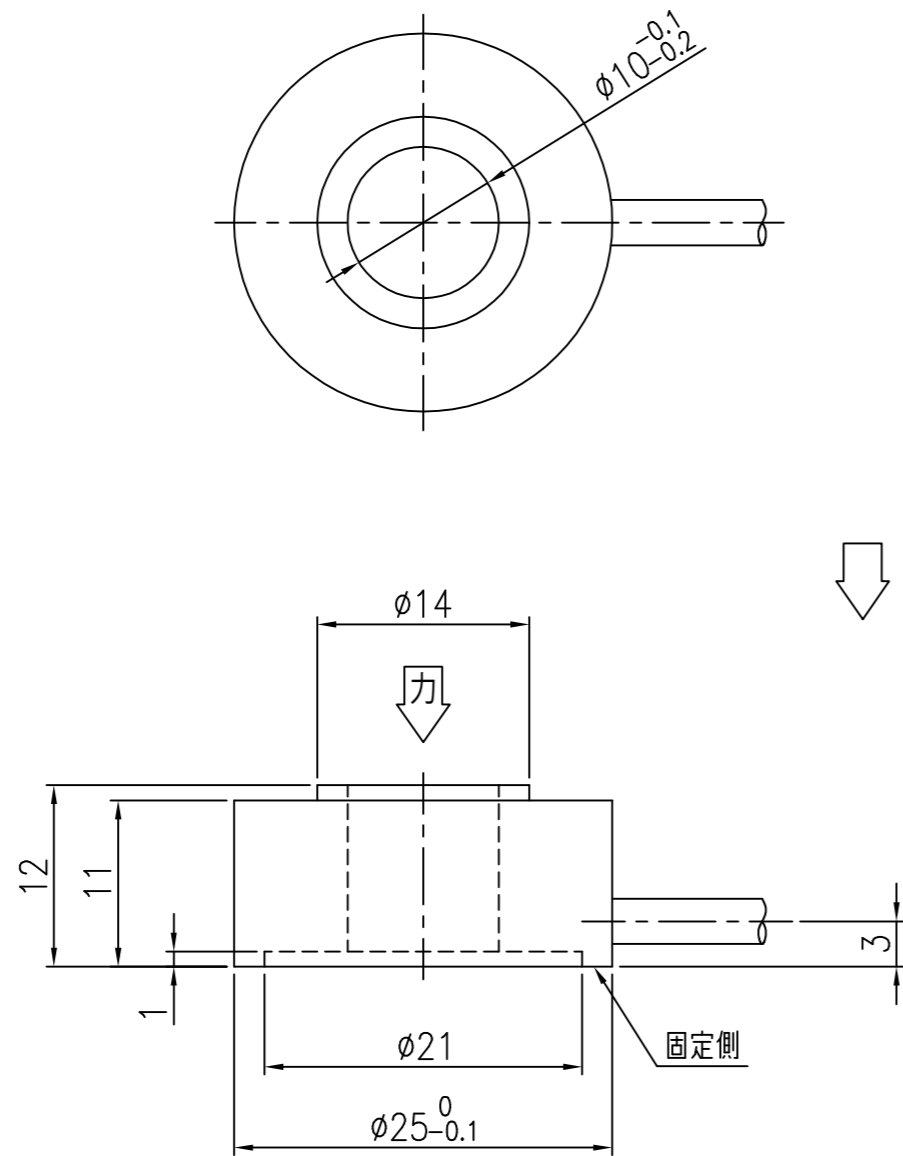

# 外形寸法

↓ 荷重負荷方向  
圧縮、極性+

ケーブル色  
赤：電源+  
白：電源-  
緑：出力+  
黒：出力-  
黄：シールド（ロードセル本体に接続）

小型センターホール型ロードセル LCC29シリーズ