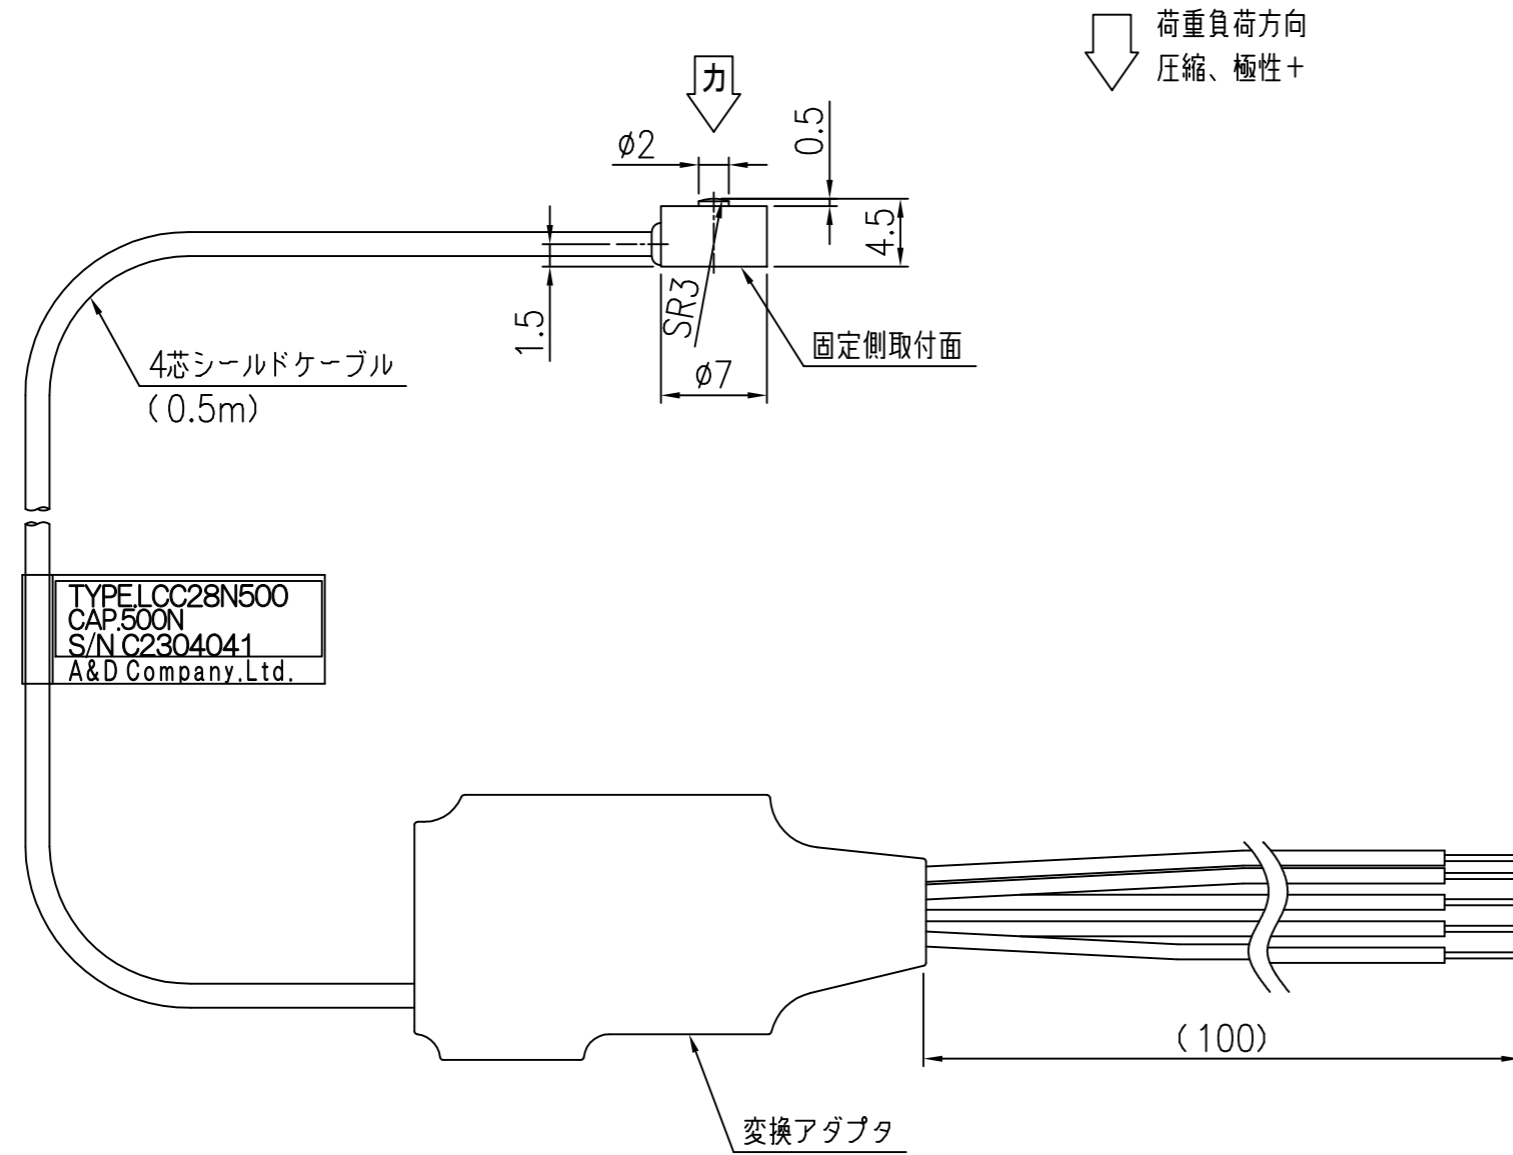

# 外形寸法

- ケーブル色
- 赤：電源+
  - 白：電源-
  - 緑：出力+
  - 青：出力-
  - 黄：シールド（ロードセル本体に接続）

小型圧縮ボタン型ロードセル LCC28シリーズ