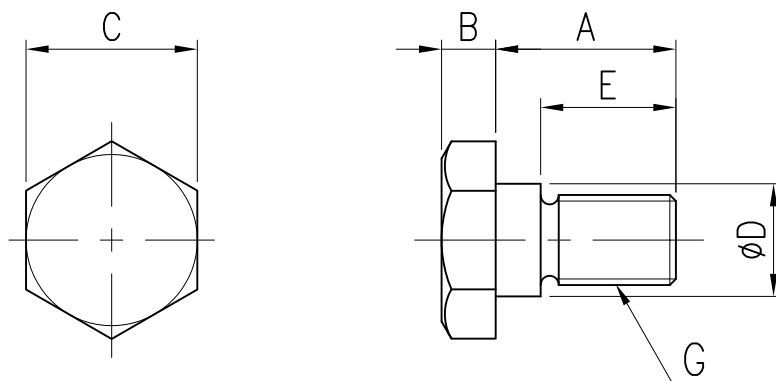

圧縮型ロードセル CPシリーズ
 付属品、取り付けボルト

CP-20L~5

CP-10~100

機種名	A	B	C	ϕD	E	F	G
CP-20L,50L,100L	20	6	19	12.5	15	-	M10×1.25
CP-200L,300L,500L,1	20	6	19	-	15	-	M12×1.25
CP-2,3,5	38	10	36	-	30	-	M24×2
CP-10	60	15	36	60	50	9	M39×2
CP-20	70	15	36	80	60	9	M50×2
CP-30	100	18	36	90	90	10	M64×3
CP-50	145	18	36	98	125	10	M76×3
CP-100	180	18	46	123	160	10	M100×3