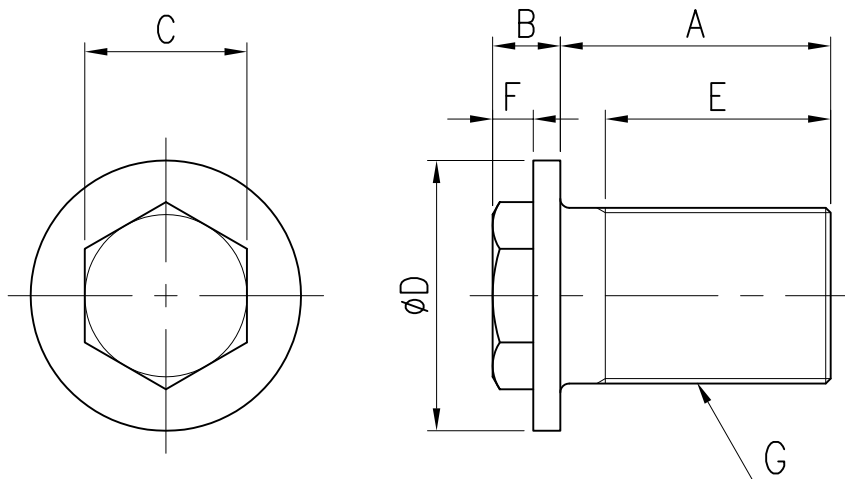

圧縮型ロードセル CPシリーズ
 付属品、取り付けボルト

CP-20L~5

CP-10~100

機種名	A	B	C	ϕD	E	F	G
CP-20L,50L,100L	20	6	19	12.5	15	-	M10×1.25
CP-200L,300L,500L,1	20	6	19	-	15	-	M12×1.25
CP-2,3,5	38	10	36	-	30	-	M24×2
CP-10	60	15	36	60	50	9	M39×2
CP-20	70	15	36	80	60	9	M50×2
CP-30	100	18	36	90	90	10	M64×3
CP-50	145	18	36	98	125	10	M76×3
CP-100	180	18	46	123	160	10	M100×3