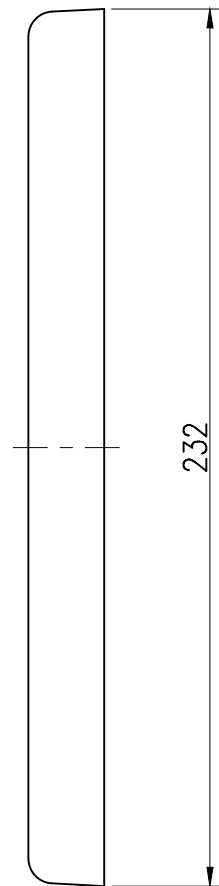

ステンレス皿 外形寸法図

材質：SUS304
単位：mm