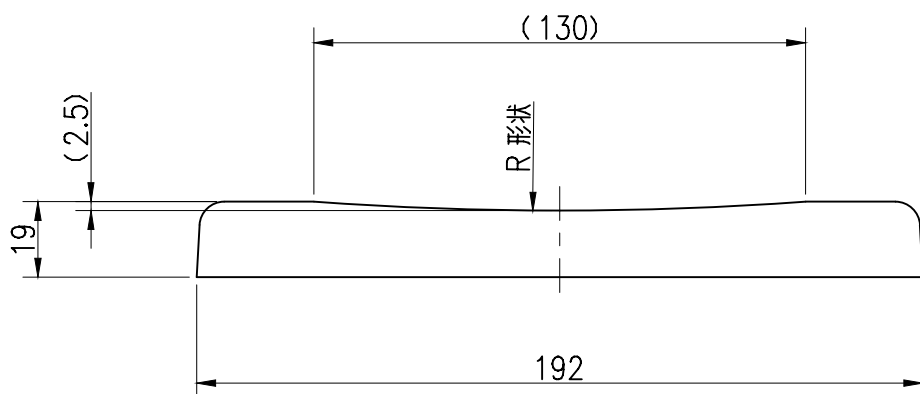

ステンレス皿 外形寸法図

材質：SUS304
単位：mm