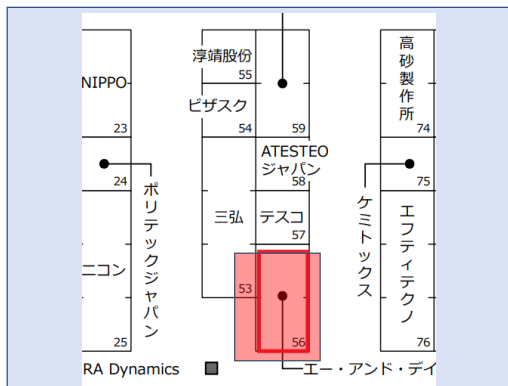

- モータ HILS
- モータ ベンチ
- サーマルマネジメントシステム

■ ビークルダイナミクス ソリューション

- タイヤ試験機事業紹介

■ 材料・部品試験 ソリューション

- 油圧試験機 & 新型コントローラ

会場入って、左側中ほどにございます

本社 〒170-0013 東京都豊島区東池袋3丁目23番14号  
TEL. 03-5391-6128 (直) FAX. 03-5391-6129

- 札幌出張所 TEL. 011-251-2753 (代) FAX. 011-251-2759
- 仙台営業所 TEL. 022-211-8051 (代) FAX. 022-211-8052
- 宇都宮営業所 TEL. 028-610-0377 (代) FAX. 028-633-2166
- 東京北営業所 TEL. 048-592-3111 (代) FAX. 048-592-3117
- 東京南営業所 TEL. 045-476-5231 (代) FAX. 045-476-5232
- 静岡営業所 TEL. 054-286-2880 (代) FAX. 054-286-2955
- 名古屋営業所 TEL. 052-726-8760 (代) FAX. 052-726-8769
- 大阪営業所 TEL. 06-7668-3900 (代) FAX. 06-7668-3901
- 広島営業所 TEL. 082-233-0611 (代) FAX. 082-233-7058
- 福岡営業所 TEL. 092-441-6715 (代) FAX. 092-411-2815