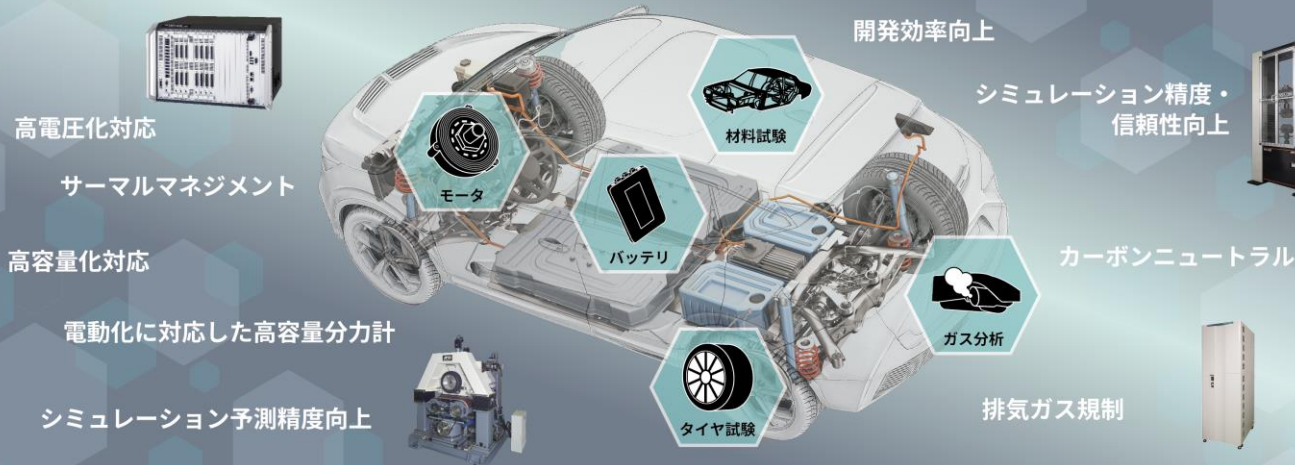

## 変化し続けるニーズへの対応にソリューションで貢献します

**Co-Create!**

未来をともに創りだそう

jsae

人とくるまのテクノロジー展  
Automotive Engineering Exposition

**2024 NAGOYA**

会期：2024年7月17日（水）～7月19日（金）  
10：00～17：00

会場：Aichi Sky Expo（愛知県国際展示場）